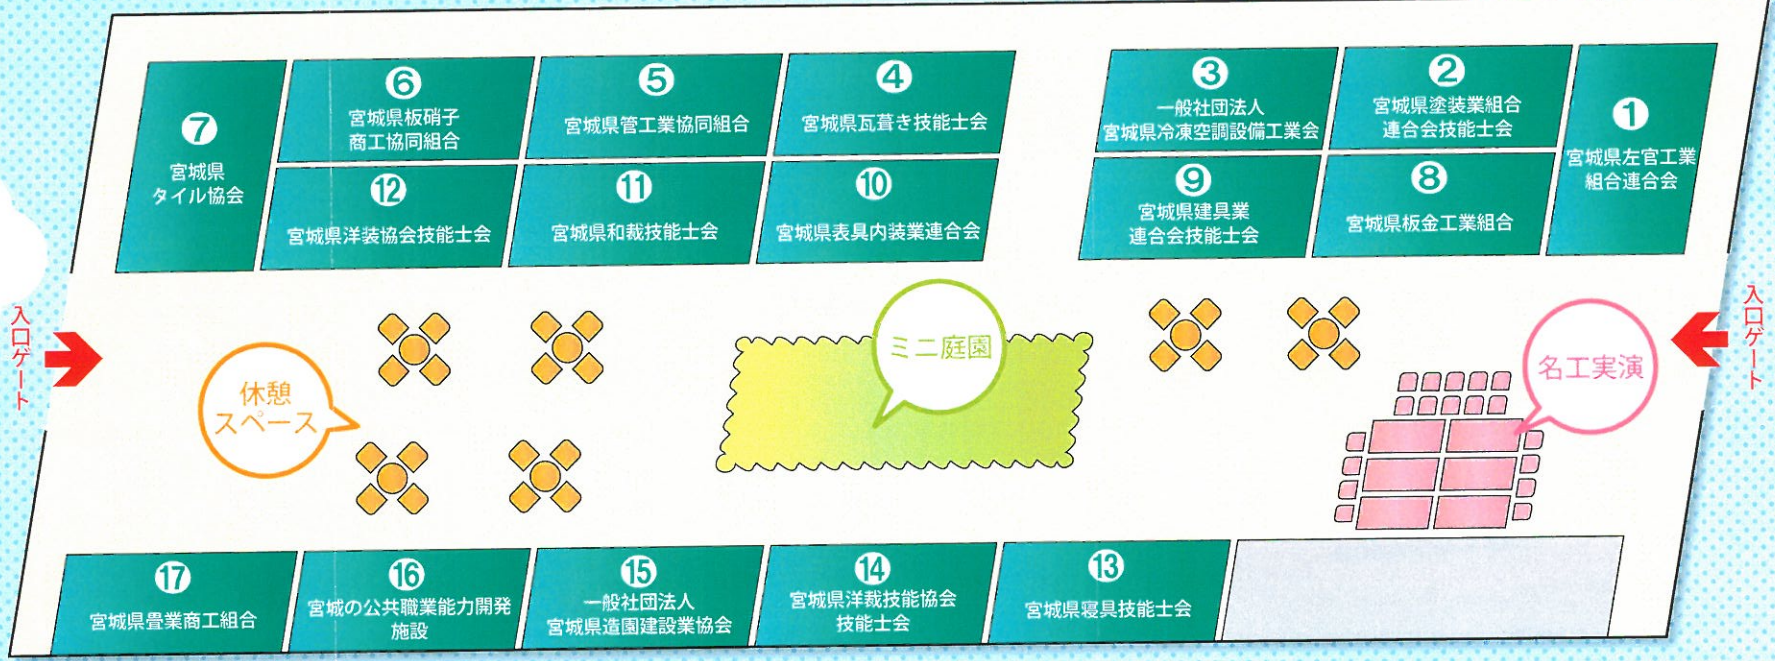

## 夢メッセみやぎ

〒983-0001 宮城県仙台市宮城野区港 3-1-7

《アクセス》

●車でお越しの方へ

仙台東部道路・仙台港北ICから約10分  
東北自動車道上り・仙台泉ICから約40分  
東北自動車道下り・仙台宮城ICから約60分

●バスでお越しの方へ

仙台駅西口より仙台市営バス「キリンビール前」約40分  
仙台駅さくら百貨店前34番乗場より  
「仙台港フェリーターミナル」約40分  
JR中野栄駅より仙台市営バス  
「仙台港フェリーターミナル」約10分

# ものづくり フェスタ inみやぎ 2014

8/9日 10日 11日  
10:00~17:00

会場  
夢メッセ  
みやぎ

- 主催：宮城県職業能力開発協会  
宮城県技能振興コーナー
- 協力：宮城県技能士会連合会・宮城名工会
- 後援：宮城県・全国技能士会連合会

会場案内図

ものづくり  
フェスタ  
inみやぎ 2014

入口ゲート

入口ゲート

ものづくり体験

技能士会等のみなさんと様々なものづくりの体験をしよう！レッツチャレンジ！

出展団体名	体験・展示内容
① 宮城県左官工業組合連合会	塗り壁体験 
② 宮城県塗装業組合連合会技能士会	動物の型抜などに、調色、塗装の体験をしてもらう
③ 一般社団法人 宮城県冷凍空調設備工業会	寿司ネタケースの運転、冷凍サイクルの体験
④ 宮城県瓦葺き技能士会	専門工具での体験、親子共同による瓦施工体験
⑤ 宮城県管工業協同組合 	水まわりの相談コーナー、模擬配管
⑥ 宮城県板硝子商工協同組合	万華鏡作り (土・日各50組)
⑦ 宮城県タイル協会 	コースター作り 
⑧ 宮城県板金工業組合	銅板を使用したの表札作り
⑨ 宮城県建具業連合会技能士会	小障子組立、手鉋で木材削り 電動ドライバーでの木ネジ止め体験